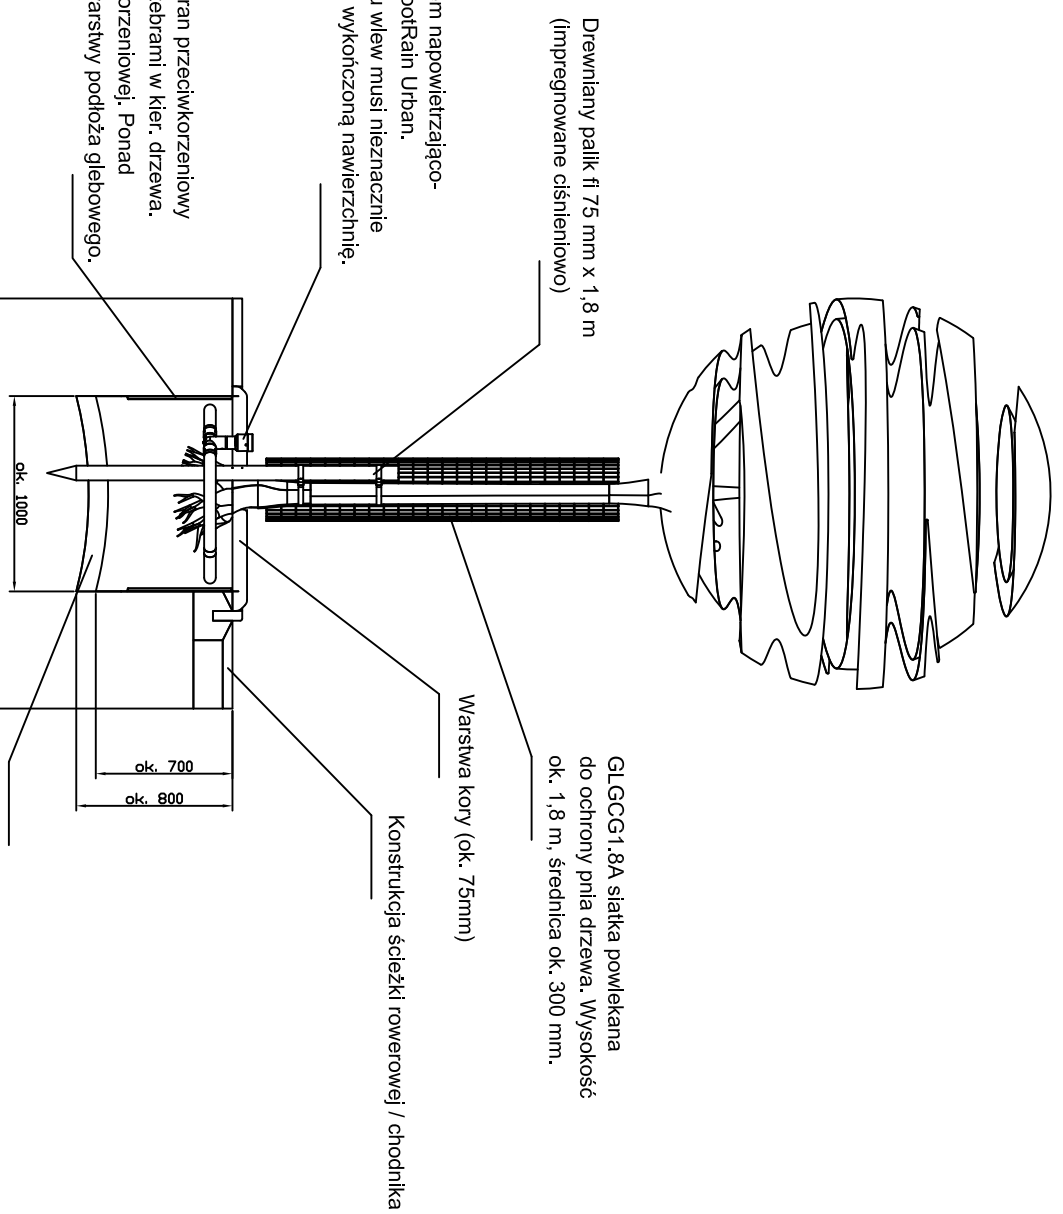

Rzut z góry (ukryta korona drzewa)
Skala 1:20

Pakiet zawiera:
 RRURB1A system napowietrzająco-nawadniający
 RootRain Urban
 RER600A ekran przeciwkorzeniowy ReRoot żebrowany
 RERJTA taśma łącząca ekrany (1 rolka = 10mb)
 GLGCG1.8A siatka powlekana do ochrony pnia
 + system stabilizacji poprzez palikowanie

Przekrój A-A
Skala 1:20

Rzut z boku
Skala 1:20

Widok izometryczny z wcięciem dla ukazania
produktów
Skala 1:20

Nazwisko	Data	 Greenleaf Urban tree stabilisation products
Rysowca	Adrian Włódko/07/15	
Sprawił		
Jeżeli nie sprecyzowano wymiary na rysunku są podane w mm.		
rozpr.	DWG nr	
A1	GRE-100529-DFT-08	REV
Nazwa pliku:	GR1006.dwg	
Skala:		Strona: 1 z 1