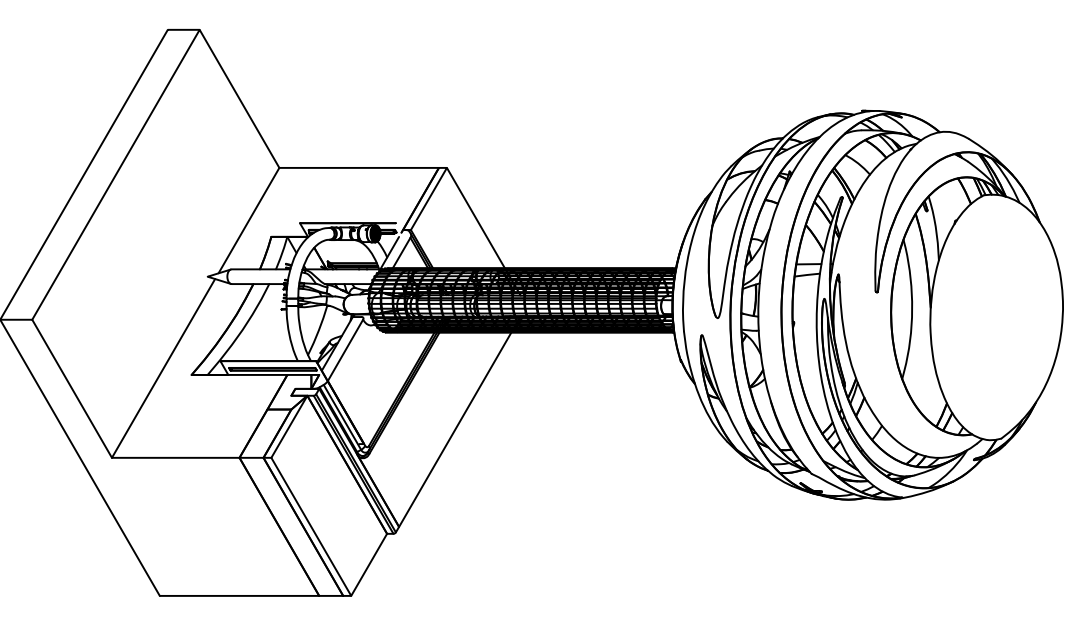

Rzut z góry (ukryta korona drzewa)
Skala 1:20

Pakiet zawiera:
 RRURB1A system napowietrzająco-nawadniający
 RootRain Urban
 RER600A ekran przeciwkorzeniowy ReRoot żebrowany
 RERJTA taśma łącząca ekrany (1 rolka = 10mb)
 GLGCG1.8A siatka powlekana do ochrony pnia
 + system stabilizacji poprzez palikowanie

Przekrój A-A
Skala 1:20

Rzut z boku
Skala 1:20

Widok izometryczny z wcięciem dla ukazania
produktów
Skala 1:20

Nazwisko	Data	 Greenleaf Urban tree stabilisation products
Rysowca	Adrian Włódko/07/15	
Sprawił		
Jeżeli nie sprecyzowano wymiary na rysunku są podane w mm.		
rozpr.	DWG nr	
A1	GRE-100529-DFT-08	REV
Nazwa pliku:	GR1006.dwg	
Skala:		Strona: 1 z 1