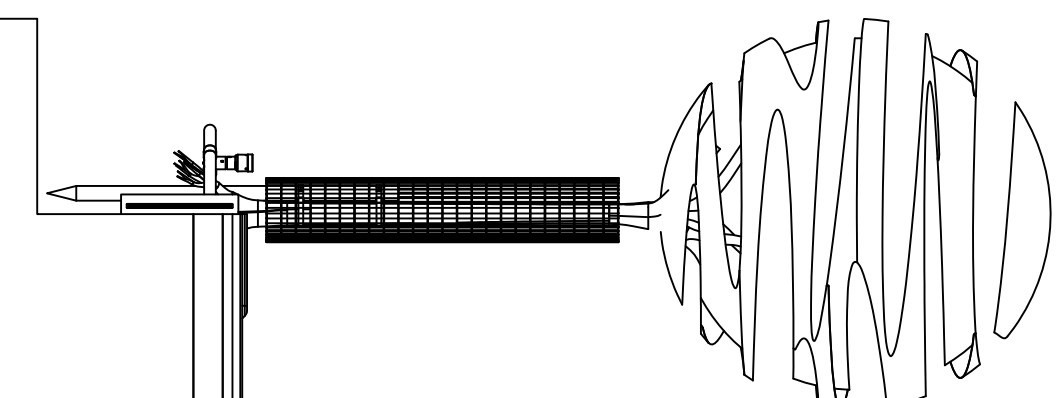

Rzut z góry (ukryta korona drzewa)
Skala 1:20

Pakiet zawiera:
 RRURB1A system napowietrzająco-nawadniający
 RootRain Urban
 RER600A ekran przeciwkorzeniowy ReRoot żebrowany
 RERJTA taśma łącząca ekrany (1 rolka = 10mb)
 GLGCG1.8A siatka powlekana do ochrony pnia
 + system stabilizacji poprzez palikowanie

Przekrój A-A
Skala 1:20

Rzut z boku
Skala 1:20

Widok izometryczny z wcięciem dla ukazania
produktów
Skala 1:20

Nazwisko	Data	 Greenleaf Urban tree stabilisation products
Rysowca	Adrian Włódko/07/15	
Sprawił		
Jeżeli nie sprecyzowano wymiary na rysunku są podane w mm.		
rozpr.	DWG nr	
A1	GRE-100529-DFT-08	REV
Nazwa pliku:	GR1006.dwg	
Skala:		Strona: 1 z 1