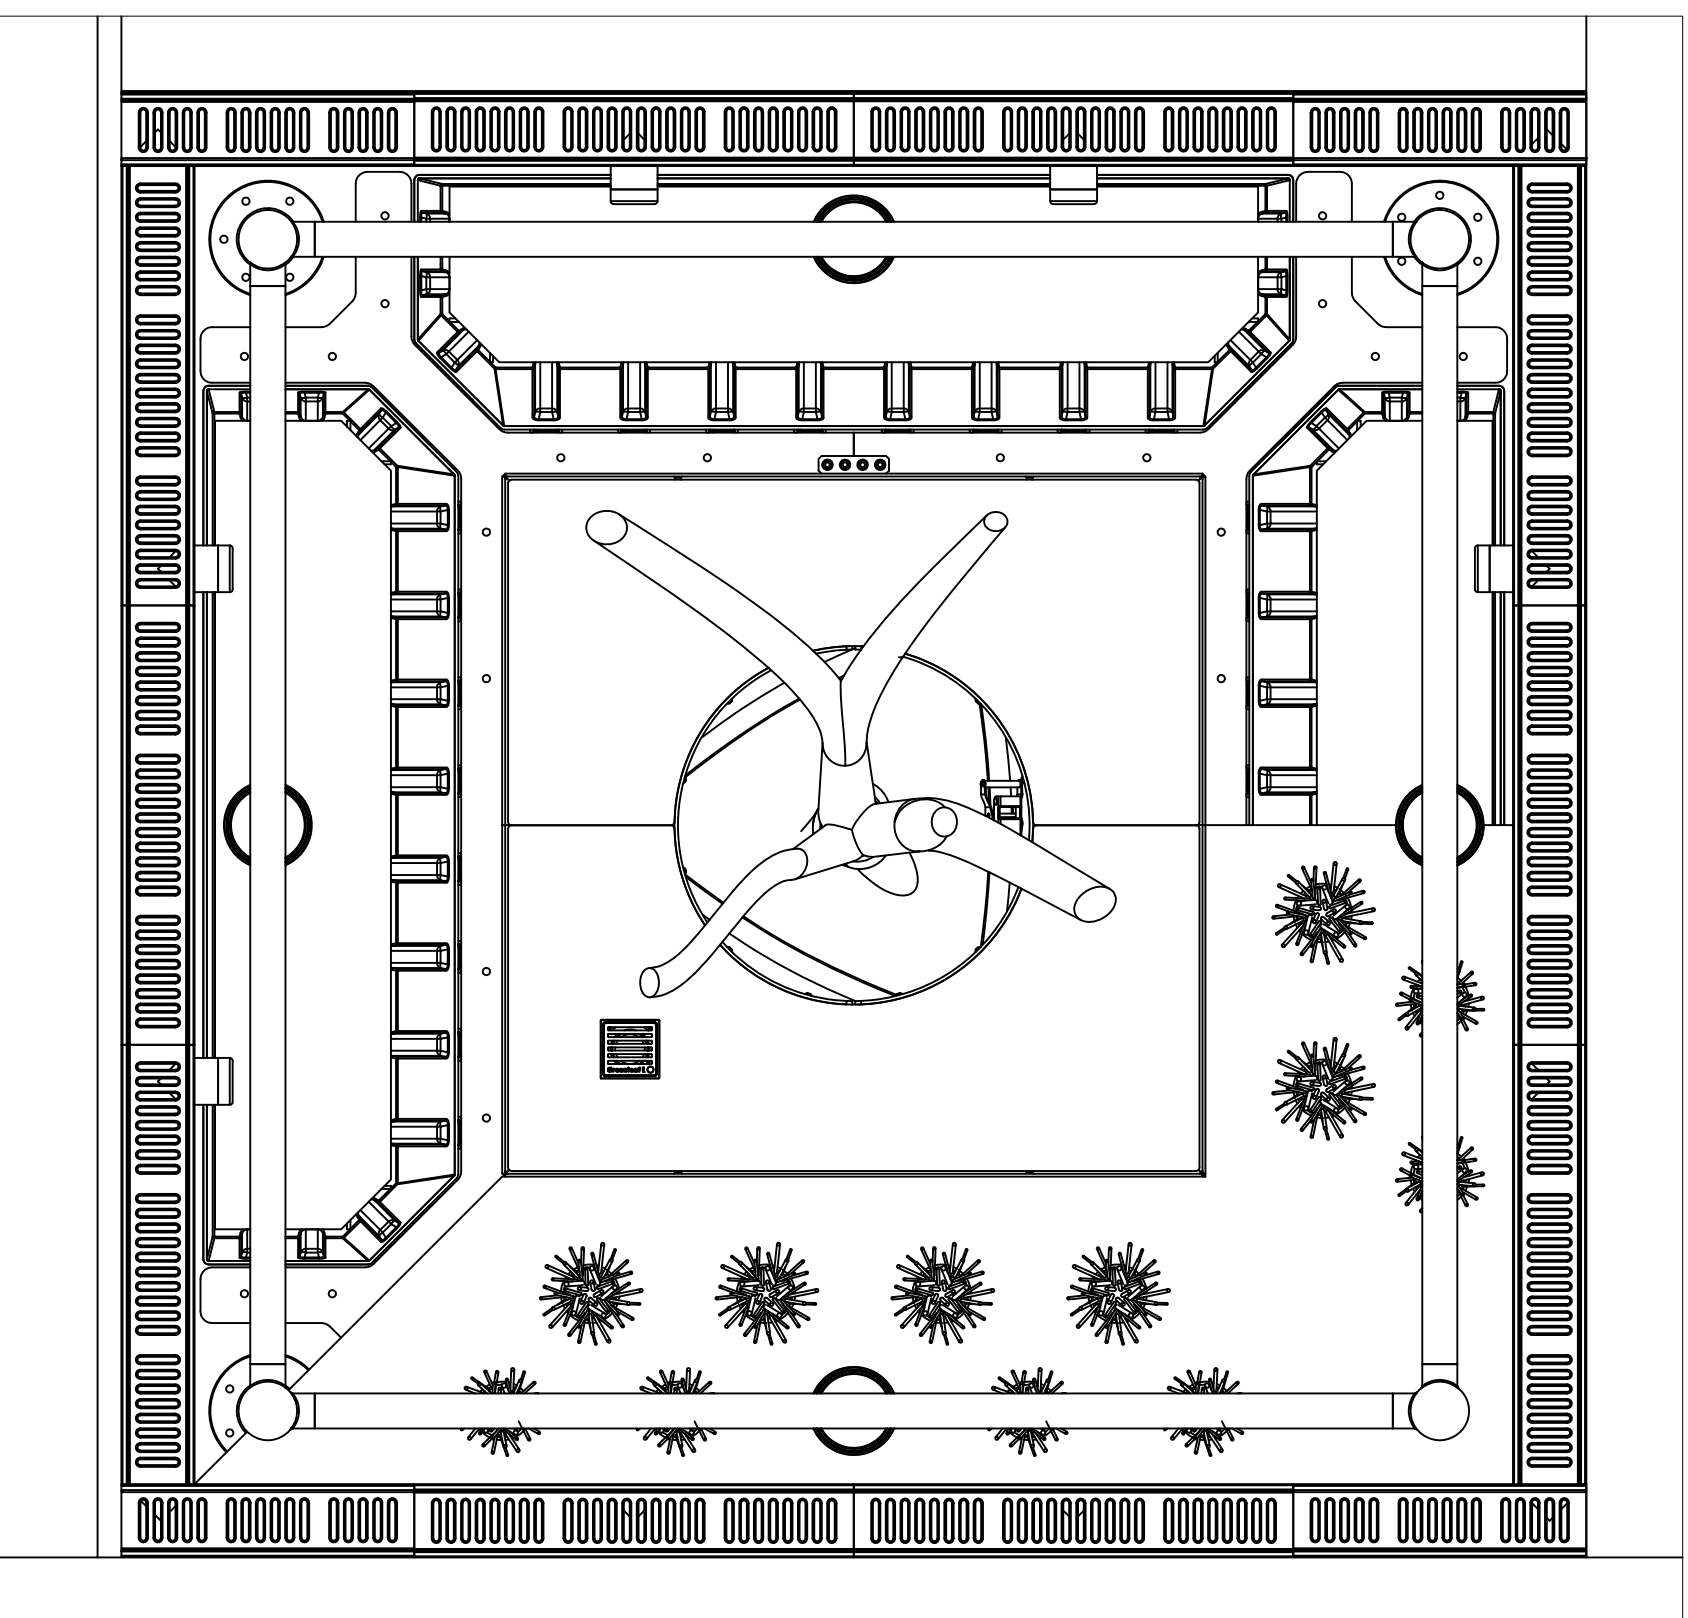

B

Rzut z góry (ukryta korona drzewa)  
Skala 1:50

Detail B  
Skala 1:6,67

Nazwisko	Data	
Rysowca	10/07/15	
Sprawca		
Jeżeli nie sprecyzowano wymiarów na rysunku są podane w mm.		
rozpr. DWG nr	A1	REV
Nazwa pliku:	GR1019.dwg	F
Skala:		Strona: 2 z 4