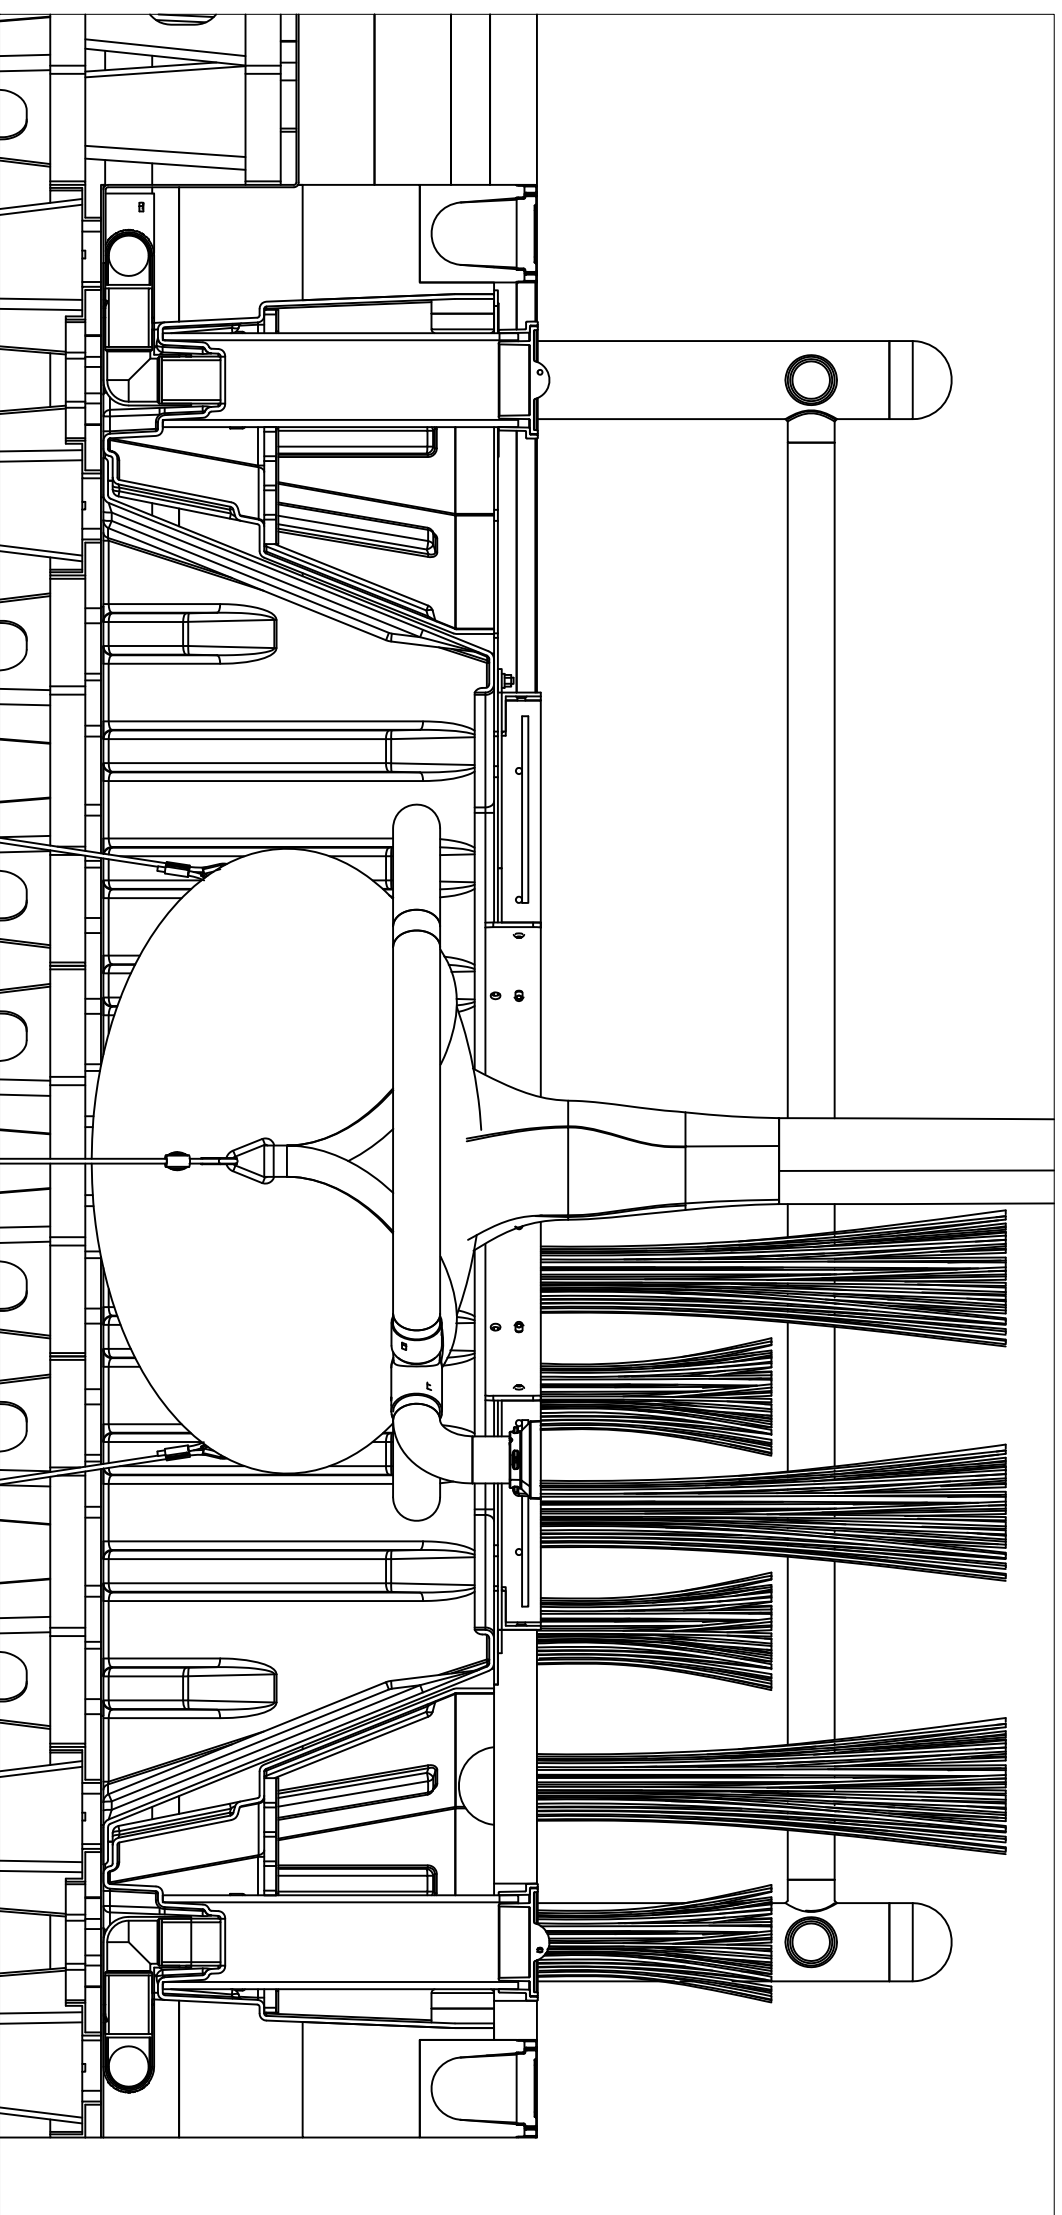

Rzut z góry (ukryta korona drzewa)
Skala 1:50

Przekrój A-A
Skala 1:50

Detail C
Skala 1:5

Nazwisko	Data	 Greenleaf <small>Urban tree and landscape products</small>
Rysowca	10/07/15	
Sprawdził		Tytuł: Pakiet produktów dla drzwi GR1019 – System kotwienia bryły
		Jezeleń nie sprezyrowano wymiary na rysunku sq
		rozpr. DWG nr A1 GRE-101011-DFT-001 F REV
		Nazwa pliku: GR1019.dwg
		Skala: