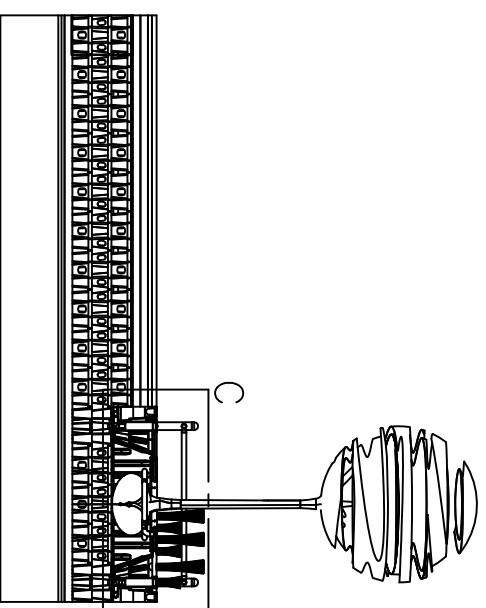

Rzut z góry (ukryta korona drzewa)
Skala 1:50

Przekrój A-A
Skala 1:50

Detail C
Skala 1:5

Nazwisko	Data	 Greenleaf <small>Urban tree and landscape products</small>
Rysowca	10/07/15	
Sprawdził		Tytuł: Pakiet produktów dla drzwi GR1019 – System kotwienia bryły
		Jezeleń nie sprezyrowano wymiary na rysunku sq
		rozpr. DWG nr A1 GRE-101011-DFT-001 F REV
		Nazwa pliku: GR1019.dwg
		Skala: